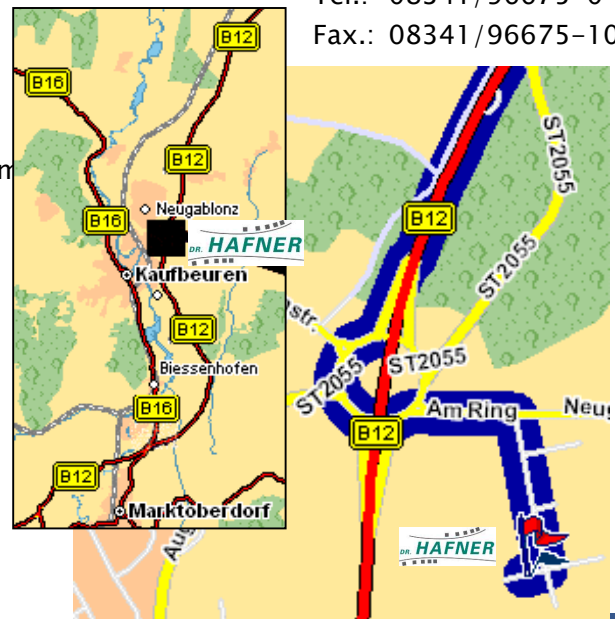

Dr. HAFNER Montage- und Produktionssysteme GmbH
 Leonhard - Kluftinger - Str. 4
 D - 87600 Kaufbeuren

Anfahrt über die A96 und B12 aus nördlicher Richtung:

- **A96** Ausfahrt Kaufbeuren/Jengen auf **B12** Richtung Kaufbeuren (nicht B16 bei Mindelheim)
- **B12** Ausfahrt Kaufbeuren/Neugablonz/ Mauerstetten abfahren.
- Im Kreisverkehr Richtung **Mauerstetten/ Gewerbepark Kaufbeuren** fahren.
- Nach 250 m rechts in **Gewerbepark** abbiegen.
- Nach 400 m rechts in die **Leonhard-Kluftinger Str.** abbiegen.

Tel.: 08341/96675-0
 Fax.: 08341/96675-10

Anfahrt über die A7 und B12 aus südlicher Richtung:

- **A7** Ausfahrt Kaufbeuren auf die **B12**
- Richtung Kaufbeuren auf der **B12** bleiben (nicht auf B16 abbiegen)
- **B12** Ausfahrt Kaufbeuren/Neugablonz/ Mauerstetten abfahren.
- Im Kreisverkehr Richtung **Mauerstetten/ Gewerbepark Kaufbeuren** fahren.
- Nach 250 m rechts in **Gewerbepark** abbiegen.
- Nach 400 m rechts in die **Leonhard-Kluftinger Str.** abbiegen.